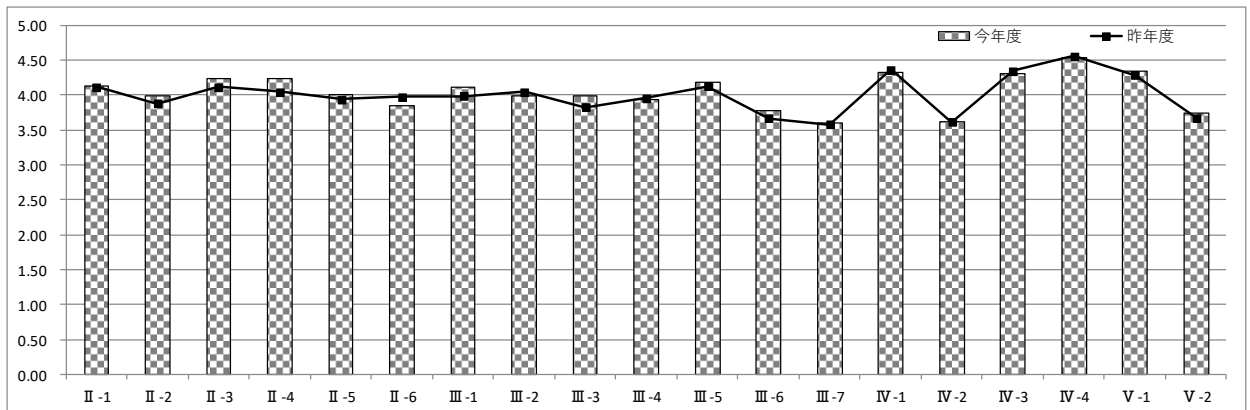

III. 大学の施設および支援体制について

No.	設問文	平均点	上段：回答数／下段：回答率 (%)					有効回答	無効回答
			5	4	3	2	1		
1	履修登録の支援は役に立ちましたか	4.12	289 44.6%	216 33.3%	95 14.7%	29 4.5%	19 2.9%	648	0
2	就職や進路についての相談・支援は役に立ちましたか	3.98	278 42.9%	187 28.9%	112 17.3%	37 5.7%	34 5.2%	648	0
3	図書館は利用しやすかったですか	4.00	271 41.8%	202 31.2%	102 15.7%	47 7.3%	26 4.0%	648	0
4	ポータルサイトや学内のPCは利用しやすかったですか	3.94	235 36.3%	231 35.6%	116 17.9%	42 6.5%	24 3.7%	648	0
5	授業や実験・実習に必要な設備は整っていましたか	4.19	291 44.9%	243 37.5%	70 10.8%	32 4.9%	12 1.9%	648	0
6	食堂や売店・コンビニに満足していましたか	3.79	245 37.8%	201 31.0%	79 12.2%	65 10.0%	58 9.0%	648	0
7	生活や健康に関する悩みがあった場合、相談できる 体制は整っていましたか	3.60	170 26.2%	188 29.0%	196 30.2%	52 8.0%	42 6.5%	648	0

IV. キャンパスライフについて

No.	設問文	平均点	上段：回答数／下段：回答率 (%)					有効回答	無効回答
			5	4	3	2	1		
1	キャンパスは清潔でしたか	4.32	338 52.2%	227 35.0%	51 7.9%	18 2.8%	14 2.2%	648	0
2	クラブやサークル活動は参加しやすかったですか	3.62	181 27.9%	183 28.2%	192 29.6%	39 6.0%	53 8.2%	648	0
3	頼りになる教員に出会えましたか	4.31	361 55.7%	188 29.0%	58 9.0%	21 3.2%	20 3.1%	648	0
4	よき友と出会えましたか	4.53	458 70.7%	121 18.7%	40 6.2%	14 2.2%	15 2.3%	648	0

V. 総合評価

No.	設問文	平均点	上段：回答数／下段：回答率 (%)					有効回答	無効回答
			5	4	3	2	1		
1	総合的にみて、本学での学生生活はよかったですか	4.35	349 53.9%	214 33.0%	56 8.6%	19 2.9%	10 1.5%	648	0
2	知り合いの高校生に本学への進学を勧めたいと 思いますか	3.75	212 32.7%	202 31.2%	144 22.2%	41 6.3%	49 7.6%	648	0