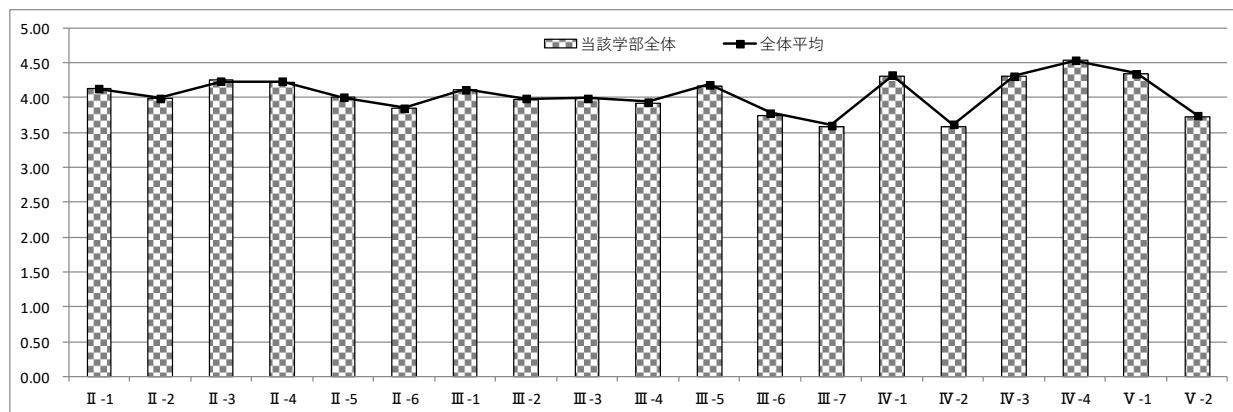

III. 大学の施設および支援体制について

No.	設問文	平均点	上段：回答数 / 下段：回答率 (%)					有効回答	無効回答
			5	4	3	2	1		
1	履修登録の支援は役に立ちましたか	4.11	267 44.4%	197 32.8%	91 15.1%	28 4.7%	18 3.0%	601	0
2	就職や進路についての相談・支援は役に立ちましたか	3.98	261 43.4%	167 27.8%	105 17.5%	36 6.0%	32 5.3%	601	0
3	図書館は利用しやすかったですか	3.99	251 41.8%	187 31.1%	93 15.5%	45 7.5%	25 4.2%	601	0
4	ポータルサイトや学内のPCは利用しやすかったですか	3.92	217 36.1%	207 34.4%	112 18.6%	41 6.8%	24 4.0%	601	0
5	授業や実験・実習に必要な設備は整っていましたか	4.17	265 44.1%	227 37.8%	66 11.0%	31 5.2%	12 2.0%	601	0
6	食堂や売店・コンビニに満足していましたか	3.74	219 36.4%	188 31.3%	73 12.1%	63 10.5%	58 9.7%	601	0
7	生活や健康に関する悩みがあった場合、相談できる 体制は整っていましたか	3.59	155 25.8%	172 28.6%	185 30.8%	48 8.0%	41 6.8%	601	0

IV. キャンパスライフについて

No.	設問文	平均点	上段：回答数 / 下段：回答率 (%)					有効回答	無効回答
			5	4	3	2	1		
1	キャンパスは清潔でしたか	4.31	308 51.2%	215 35.8%	47 7.8%	17 2.8%	14 2.3%	601	0
2	クラブやサークル活動は参加しやすかったですか	3.59	161 26.8%	172 28.6%	179 29.8%	37 6.2%	52 8.7%	601	0
3	頼りになる教員に出会えましたか	4.30	333 55.4%	174 29.0%	55 9.2%	19 3.2%	20 3.3%	601	0
4	よき友と出会えましたか	4.53	424 70.5%	112 18.6%	38 6.3%	13 2.2%	14 2.3%	601	0

V. 総合評価

No.	設問文	平均点	上段：回答数 / 下段：回答率 (%)					有効回答	無効回答
			5	4	3	2	1		
1	総合的にみて、本学での学生生活はよかったですか	4.34	323 53.7%	200 33.3%	50 8.3%	18 3.0%	10 1.7%	601	0
2	知り合いの高校生に本学への進学を勧めたいと 思いますか	3.73	194 32.3%	183 30.4%	137 22.8%	39 6.5%	48 8.0%	601	0