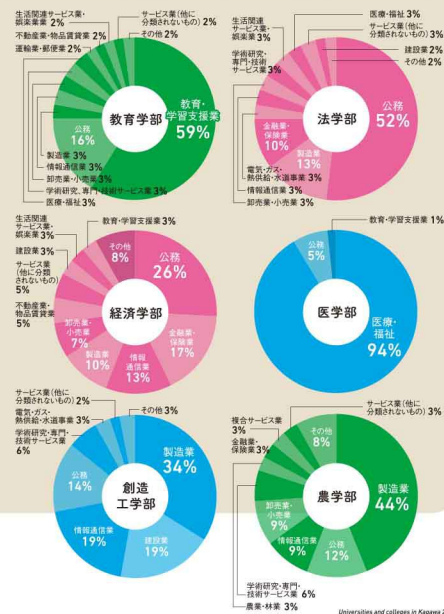

産学協働
 学部を超えた総合学習や地域社会と繋がる多彩なプロジェクト

学部の枠を超えた総合的学習「香川大学ネクストプログラム」や、各分野の第一線で活躍する講師陣と最先端の研究や社会問題を考える「香川大学アドバンストセミナー」を実施。さらに地域貢献活動やイベントを行う「香大生の夢チャレンジプロジェクト」を実施しています。

出身都道府県

香川県	1526人	東京都	30人	富山県	11人
岡山県	1402人	福岡県	30人	福井県	10人
兵庫県	456人	山口県	29人	熊本県	10人
愛媛県	392人	滋賀県	28人	栃木県	8人
徳島県	322人	岐阜県	27人	茨城県	7人
広島県	241人	長崎県	24人	埼玉県	7人
大阪府	188人	宮城県	22人	北海道	7人
高知県	117人	静岡県	22人	山梨県	6人
京都府	95人	大分県	20人	群馬県	5人
鳥取県	67人	神奈川県	18人	新潟県	5人
愛知県	61人	神奈川県	18人	石川県	3人
和歌山県	40人	鹿児島県	16人	秋田県	2人
		三重県	15人	山形県	1人
		奈良県	14人	福島県	1人
		和歌山県	11人	千葉県	11人
				外国等	162人

Voice from Senpai! 卒業生の声

高松市立十小学校 教諭

三木寿人

2014年3月教育学部卒 高松市出身

学生時代に印象に残っていることは、3~4年次に行った香川大学の附属小学校と附属中学校での教育実習です。実習の最後の日の子どもたちの笑顔は今でも自分自身の教育者としての原点となっています。教師になってから在中に出会った様々な人たちに支えられ、今の自分があることがありがたさを感じています。

学部別卒業後の主な進路

100種以上のメニューそろう食堂 くつろげるカフェ、博物館も設置

香川県内二つのキャンパスを持つ香川大学。学内には焼きたてのパンやスイーツ、ドリンクなどが充実しているベーカリーカフェや、旬の食材や特産品を生かしたメニューが100種類以上そろう食堂があり、毎日多くの学生で賑わっています。豊富な資料を常設展示した博物館もあります。