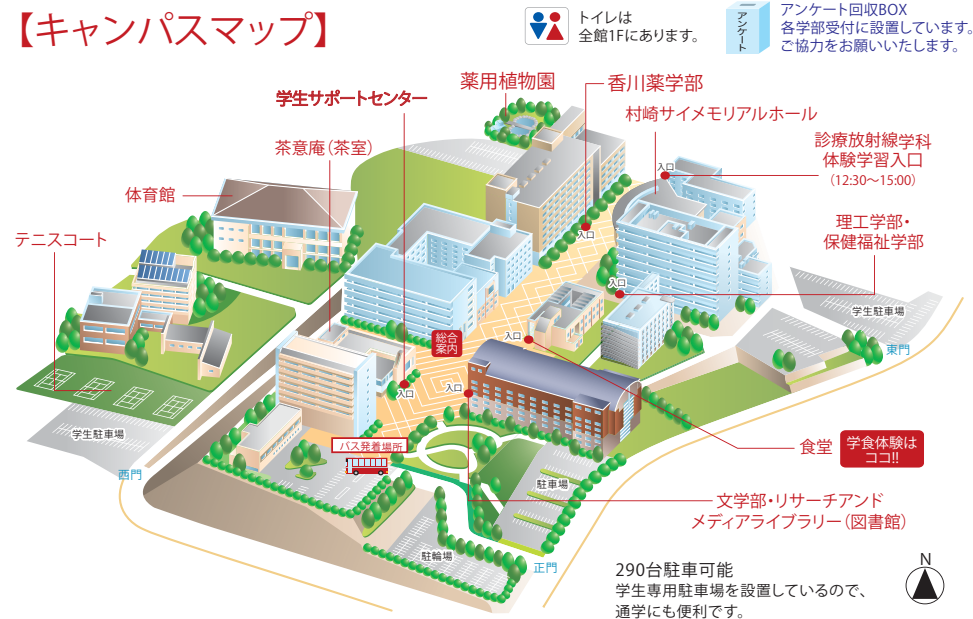

オススメ情報！

個別相談コーナー

あなただけの質問に応えます。
たとえば、こんな疑問はこちらへ
 ・どの入試を受けようか
 ・指定校の対象高校は？
 ・入試の難易度が知りたい！
 ・お金(学費など)について知りたい
 ・奨学金について知りたい
 ・一人暮らしの家賃ってどのくらい？
 ・どんなクラブ・サークルがあるの？
 など

AO・推薦入試説明会 就職サポート説明会 全学共通教育センター紹介

AO入試や推薦入試など、早期の入試
を考えている方必見のAO・推薦入試に
ついて説明します。
また、最近の就職事情や就職のための
さまざまなサポート内容や充実した基
礎学力向上をサポートするセンターに
ついて紹介いたします。

イベント

クラブサークル紹介を行います。食
堂では、杏樹祭実行委員会、弓道部の
紹介。
また、学生サポートセンター西側で
は、小豆島、屋島、五剣山を眺めながら
茶室部によるお茶会を行っております
ので、ぜひご参加ください。

【キャンパスマップ】

【体験学習】

学部	学科	時間	体験学習内容	
香川薬学部	薬学科	13:00~13:40、13:50~14:30	模擬薬局体験学習「一日薬剤師体験」	香川薬学部5F 模擬薬局
		13:00~13:40、13:50~14:30	薬のはたらきを見てみよう	香川薬学部5F 実習室
保健福祉学部	臨床工学科	13:00~15:30	今、注目の資格 臨床工学技士の仕事を体験してみよう！	保健福祉学部5F 臨床工学自習室
		14:00~14:30	学生プレゼンテーション「臨床工学科のキャンパスライフ」	保健福祉学部5F 臨床工学自習室
		13:00~13:30、13:30~14:00、 14:00~14:30	診療放射線技師の仕事を体験してみよう	【1F】診療放射線学科入口 保健福祉学部1F 診療放射線実習室
理工学部	機械創造工学科	13:00~14:50	ロボットdeプログラミング！	理工学部棟1F チャレンジラボ
		13:00~13:50	LINEの通話なぜ無料？	理工学部3F E304
	電子情報工学科	14:00~14:50	情報処理の国家試験	理工学部3F ターミナル室1
		13:00~13:50	土から産まれる現代の灯り	理工学部2F ナノテク実習室
ナノ物質工学科	文化財学科	14:00~14:50	海と山の生態系の保全と資源の活用	理工学部2F ナノバイオ実習室
		13:00~13:40	ミニ講義「情報活用の実践力を身に付ける」	図書館4F ゼミ室1
文学部	日本文学科	13:50~14:30	ミニ講義「遺跡の発掘調査とは？」	図書館4F ゼミ室2
		13:00~13:40	ミニ講義「近代文学と挿絵」	図書館2F グループ学習室
	英語英米文化学科	13:50~14:30	ミニ講義「現代小説を読む」	図書館2F グループ学習室
		13:00~13:40	ミニ講義「イギリス王室とスキャンダル」	図書館1F 3-2101
		13:50~14:30	ミニ講義「英語で話してみよう！3」	図書館1F 3-2101

徳島文理大学 香川キャンパス 最新ニュース

遍路ウォーク

新入生が地域の一員として、地域に関心と愛をもつ
中で、これからの学生生活を有意義に送ることができる
よう、また、学生時代の貴重な思い出づくりと敬愛、教
育との確立が図れるよう、地域固有の伝統文化である
「遍路」について学び、体験することを目的として、
1年生を対象に、遍路ウォークを実施しています。

杏樹祭(大学祭)

今年で32回目となった
杏樹祭のテーマは
「波紋~波の便り~」
10月14日(土)・15日(日)と
開催します。15日の芸能人
のステージは必見！
「豪華景品の当たるBINGO」
「日替グルメ選手権」など
イベント盛りだくさん！！
ぜひ、お越しください。