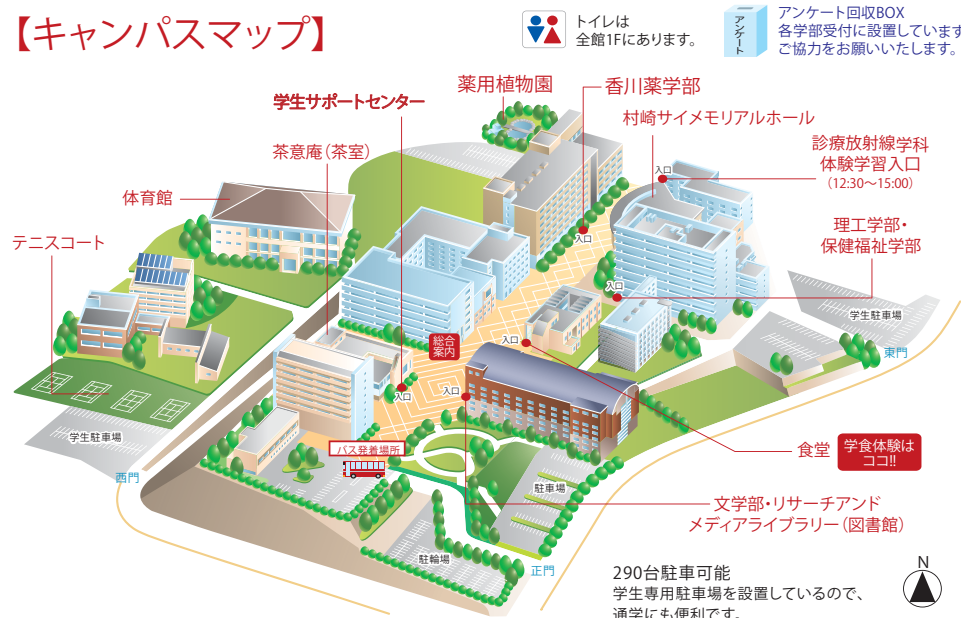

オススメ情報!

個別相談コーナー

あなただけの質問に応えます。
たとえば、こんな疑問はこころへ

- ・どの入試を受けようか
- ・指定校の対象高校は?
- ・入試の難易度が知りたい!
- ・お金(学費など)について知りたい
- ・奨学金について知りたい
- ・一人暮らしの家賃ってどのくらい?
- ・どんなクラブ・サークルがあるの?

など

AO・推薦入試説明会 就職サポート説明会 全学共通教育センター紹介

6月から始まるAO入試や推薦入試
など、早期の入試を考えている方必見の
AO・推薦入試について説明します。
また、最近の就職事情や就職のため
のさまざまなサポート内容や充実した基
礎学力向上をサポートするセンターに
ついて紹介いたします。

イベント

クラブサークル紹介を行います。
また、学生サポートセンター西側では、
小豆島、屋島、五剣山を眺めながら茶道
部によるお茶会を行っておりますの
で、ぜひご参加ください。

【キャンパスマップ】

【体験学習】

学部	学科	時間	体験学習内容	場所
香川薬学部	薬学科	13:20~14:00、14:20~15:00	模擬薬局体験学習「一日薬剤師体験」	香川薬学部5F 模擬薬局
	臨床工学科	13:00~15:30	今、注目の資格 臨床工学士の仕事体験してみよう!	保健福祉部 研究センター
保健福祉学部	診療放射線学科	13:00~13:30、13:30~14:00、14:00~14:30	診療放射線技師の仕事体験してみよう	保健福祉学部1F 診療放射線技師体験学習入口
	機械創造工学科	13:00~13:50、14:00~14:50	スマホスタンドを作る	理工学部1F 実習工場
理工学部	電子情報工学科	13:00~13:50	プログラミング入門	理工学部3F ターミナル室3
	ナノ物質工学科	13:00~13:50、14:00~14:50	音をきれいにするノイズ除去の実験	理工学部2F ナノバイオ実習室
	文化財学科	13:00~13:40	ミニ講義「わが国に伝わる『人に伝える』には」	図書館4F ゼミ室1
文学部	日本文学科	13:50~14:30	ミニ講義「機軸の裏に隠れていること」	図書館4F ゼミ室2
		13:00~13:40	ミニ講義「和本に親しむ」	図書館2F グループ学習室
	日本語英米文化学科	13:00~13:40	ミニ講義「教員の魅力」	図書館1F ラウンジ ココ
	英語英米文化学科	13:50~14:30	ミニ講義「英語学習に便利なサイト紹介」 学科教員、在学生と話してみよう	